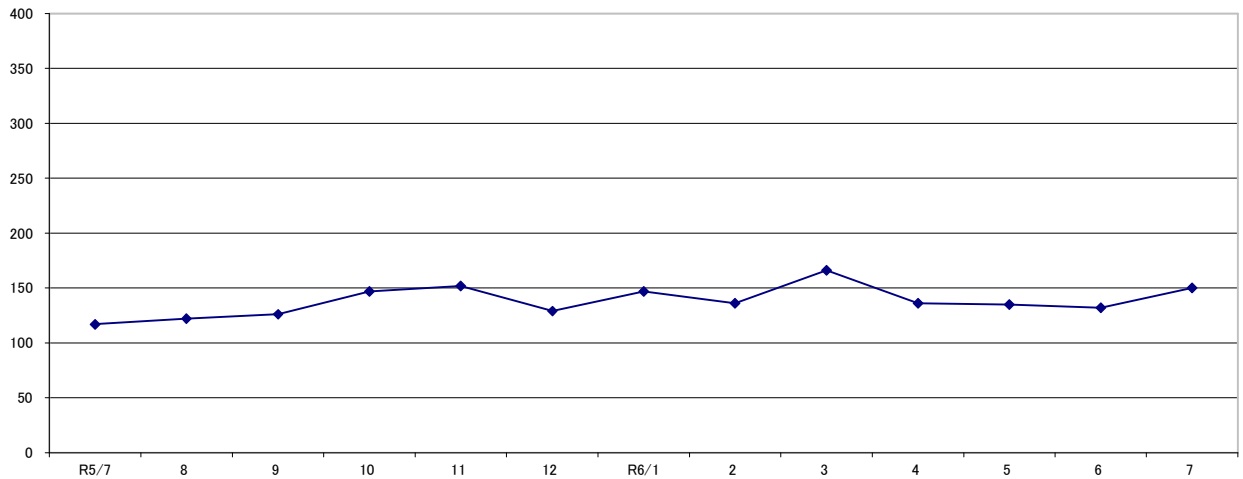

労働者派遣事業の事業所数の推移

	R5/7	8	9	10	11	12	R6/1	2	3	4	5	6	7
許可件数	117	122	126	147	152	129	147	136	166	136	135	132	150
許可事業所数	120	123	126	156	155	134	151	136	167	136	135	135	157
新設事業所数	39	41	34	32	36	40	35	58	37	41	25	44	27
不更新事業所数	28	31	35	52	24	42	40	33	44	50	43	54	37
廃止事業所数	79	166	112	104	101	121	144	114	83	73	156	-	-
更新事業所数	403	331	383	565	391	528	564	667	378	463	383	472	538
累計	44,811	44,778	44,791	44,823	44,889	44,900	44,902	44,949	45,026	45,080	45,041	-	-

労働者派遣事業の許可件数