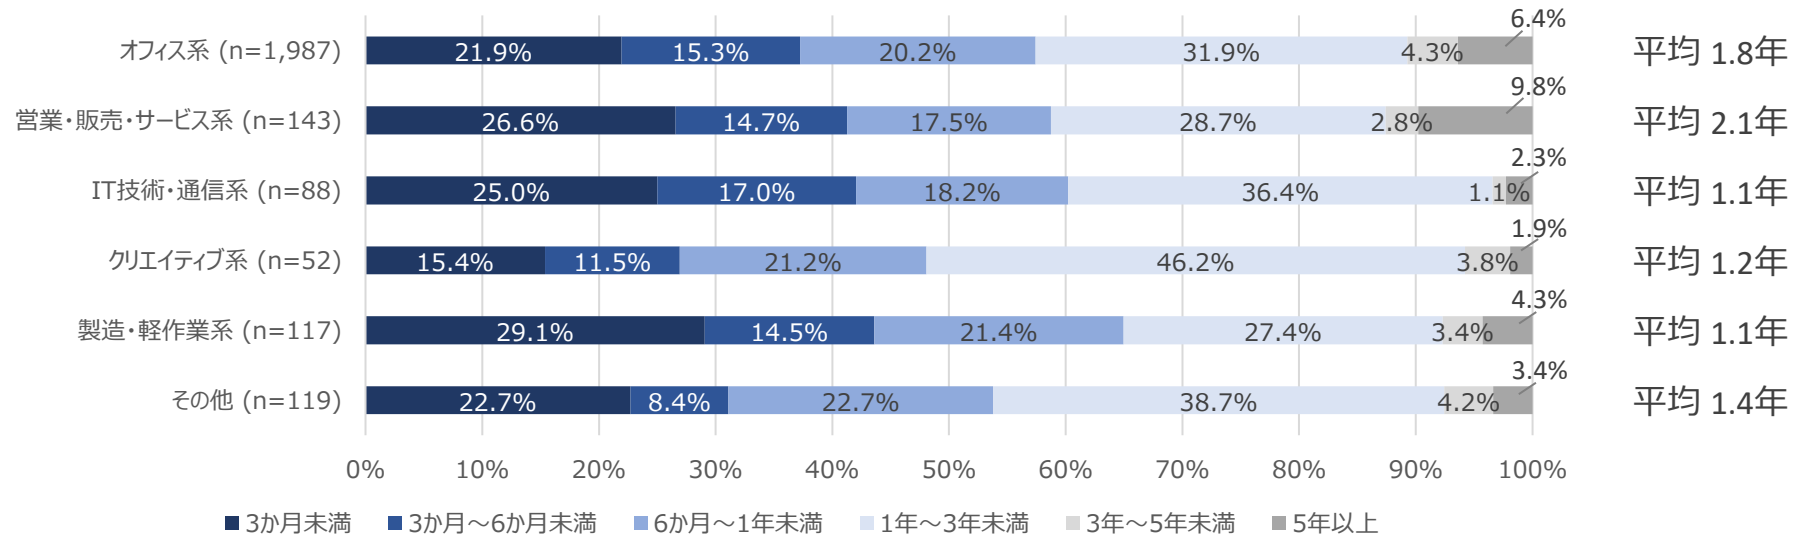

2022年度派遣社員WEBアンケート調査

補足資料 現在の派遣先における平均就業期間（雇用契約の種類別・職種別）

有期

無期